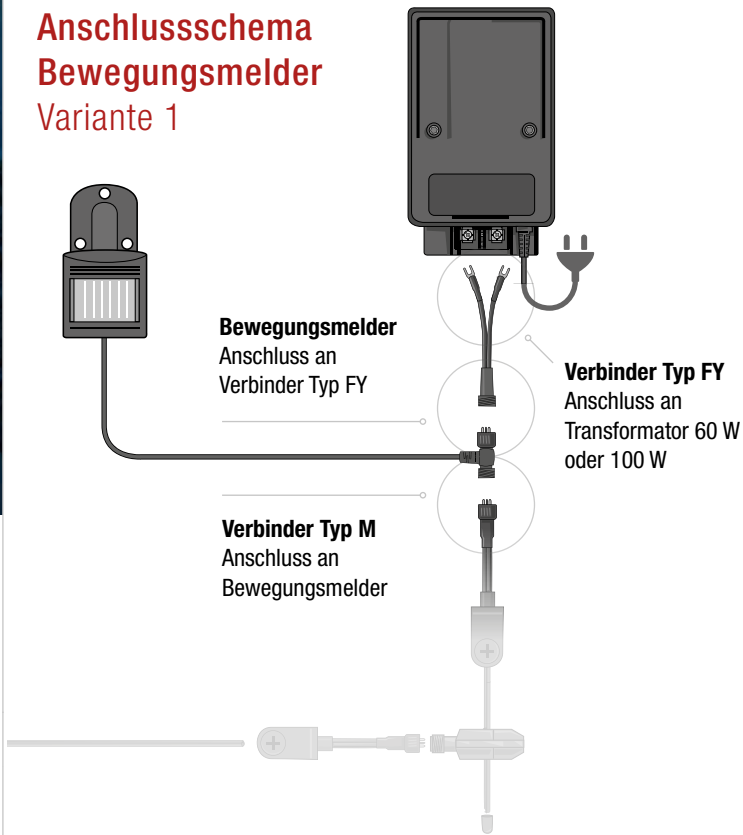

Verbinder Typ M
Anschluss zum
Verbinder Typ F
(Art.-Nr. 290001)

Verbinder Typ Y
Anschluss zum
Transformator
(Art.-Nr. 290002)

Verbinder Typ F
Abzweigung vom
Hauptkabel
(Art.-Nr. 290000)

ausgewählte
Leuchte/ Strahler

Isolierhülse
für Kabel-Endstück

Anschlusschema LED-Streifen

LED-Streifenverbinder
Anschluss zum Verbinder Typ F
(Art.-Nr. 290056)

Verbinder Typ Y
Anschluss zum Transformator
(Art.-Nr. 290002)

Verbinder Typ F
Abzweigung vom Hauptkabel
(Art.-Nr. 290000)

Anschlusschema Switch Variante 1

Verbinder Typ Y
Anschluss zum
Transformator
(Art.-Nr. 290002)

Anschlusschema Switch Variante 2

Verbinder Typ YF
Anschluss an Transformator
60 W oder 100 W

Anschlussschema Bewegungsmelder Variante 1