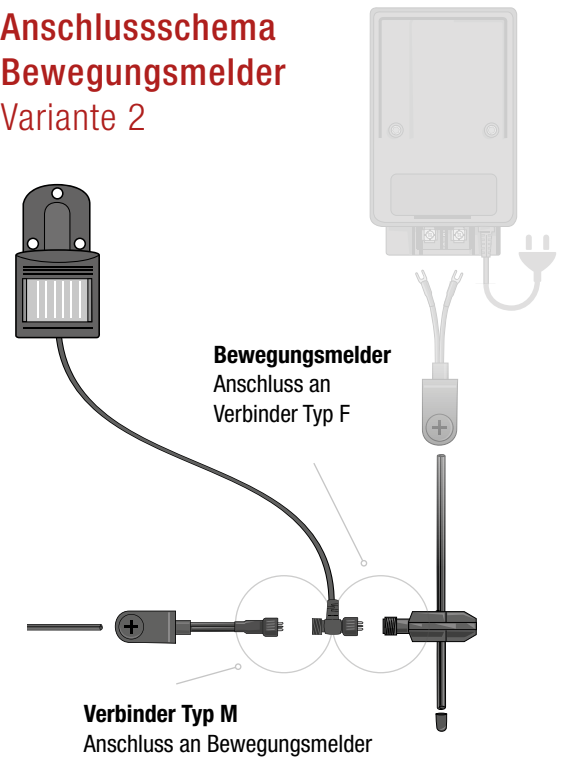

Anschlussschema Bewegungsmelder Variante 2