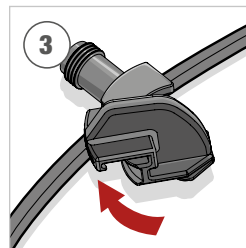

Anschlusschema LED-Streifen

LED-Streifenverbinder
Anschluss zum Verbinder Typ F
(Art.-Nr. 290056)

Verbinder Typ Y
Anschluss zum Transformator
(Art.-Nr. 290002)

Verbinder Typ F
Abzweigung vom Hauptkabel
(Art.-Nr. 290000)

Anschlusschema Switch Variante 1

Verbinder Typ Y
Anschluss zum
Transformator
(Art.-Nr. 290002)

Anschlusschema Switch Variante 2

Verbinder Typ YF
Anschluss an Transformator
60 W oder 100 W