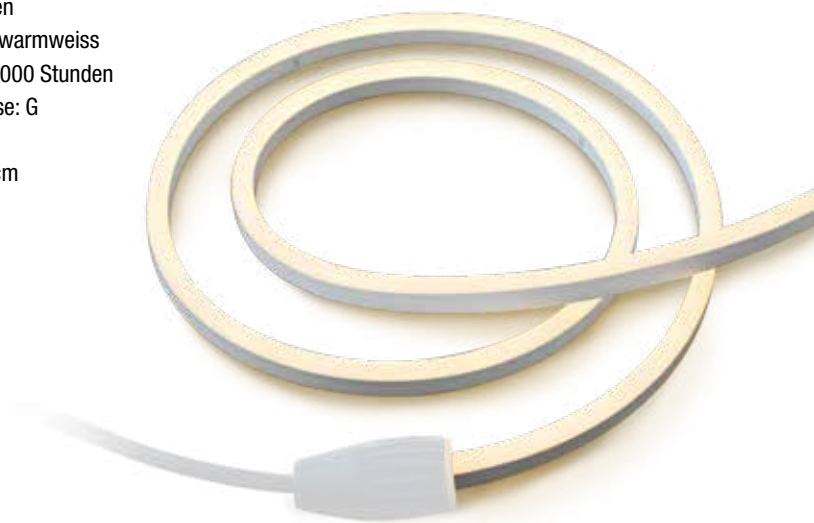

Design-Strahler Edelstahl V4A

Eindrucksvolle Beleuchtung von Pflanzen und Details im Garten

Ideal für

- Gartenwege
- Bepflanzungen
- Bäume
- Fassaden
- dekorative Gegenstände

Eigenschaften:

- Lichtfarbe: 3.000 K, warmweiss
- Leuchtdauer: ca. 20.000 Stunden
- Energieeffizienzklasse:
Art.-Nr. 290063: F
Art.-Nr. 290065: G
- Schutzart: IP44
- Kabellänge: 1,00 m

LED-Streifen Kunststoff

Im Garten Akzente setzen auf höchstem Niveau

Ideal für

- Hauseingänge
- Gartenwege
- Terrassen
- Orientierungsbeleuchtung
- Balkone
- Treppenstufen

Eigenschaften:

- kann auf die gewünschte Länge zugeschnitten werden
- Lichtfarbe: 3.000 K, warmweiss
- Leuchtdauer: ca. 20.000 Stunden
- Energieeffizienzklasse: G
- Schutzart: IP67
- Trennstelle: alle 50 cm