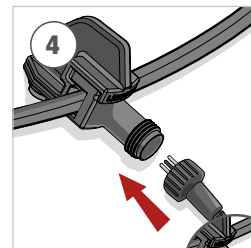

Anschlusschema LED-Streifen

LED-Streifenverbinder
Anschluss zum Verbinder Typ F
(Art.-Nr. 290056)

Verbinder Typ Y
Anschluss zum Transformator
(Art.-Nr. 290002)

Verbinder Typ F
Abzweigung vom Hauptkabel
(Art.-Nr. 290000)

Anschlusschema Switch Variante 1

Verbinder Typ Y
Anschluss zum
Transformator
(Art.-Nr. 290002)

Anschlusschema Switch Variante 2

Verbinder Typ YF
Anschluss an Transformator
60 W oder 100 W