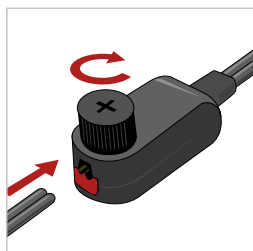

Lieferumfang:

- 1 × Switch
- 1 × Verbinder Typ F
- 1 × Verbinder Typ M
- 1 × Verbinder Typ YF
- 1 × Erdspiess
- 1 × Montagematerial

Art.-Nr.
290099

Anschlusschema Beleuchtungssystem

60 W Transformator/ 100 W Transformator
(Art.-Nr. 290016 / 290018)

Verbinder Typ M
Anschluss zum
Verbinder Typ F
(Art.-Nr. 290001)

Verbinder Typ Y
Anschluss zum
Transformator
(Art.-Nr. 290002)

Verbinder Typ F
Abzweigung vom
Hauptkabel
(Art.-Nr. 290000)

ausgewählte
Leuchte/ Strahler