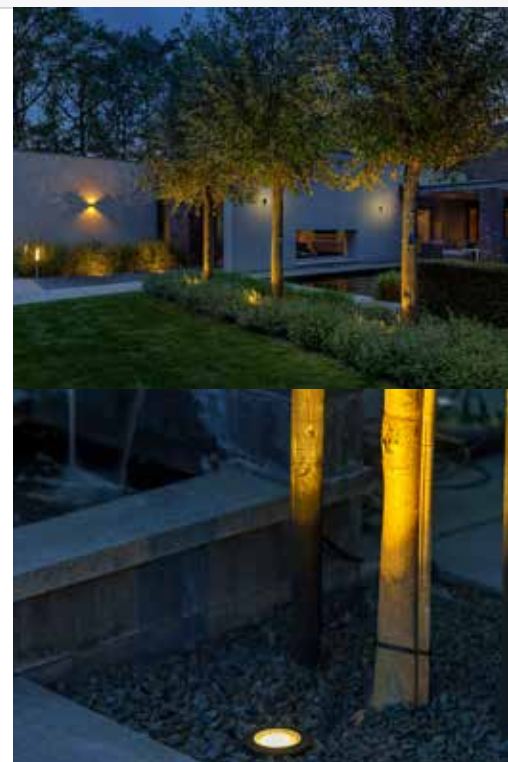

LIGHTPRO
PROFESSIONAL OUTDOOR LIGHTING

Innovatives Beleuchtungssystem für Garten und Terrasse

Verleihen Sie Ihrem Garten auch bei Nacht ein eindrucksvolles Ambiente und setzen Sie wirksam Akzente mit dem LIGHTPRO-Beleuchtungssystem.

Modernes Design

Die hochwertigen Materialien wie Edelstahl und Aluminium sind extrem wetterresistent und unterstreichen das edle Design der Leuchten.

Energiesparend, langlebig und sicher

Die LED-Leuchtmittel sind besonders sparsam im Stromverbrauch. Durch niedrige 12-Volt-Spannung ist das System langlebig und sicher – ideal für den Aussenbereich.

Jederzeit erweiterbar

Das innovative System lässt sich jederzeit erweitern: Leuchten können einfach ergänzt, ersetzt oder verschoben werden.