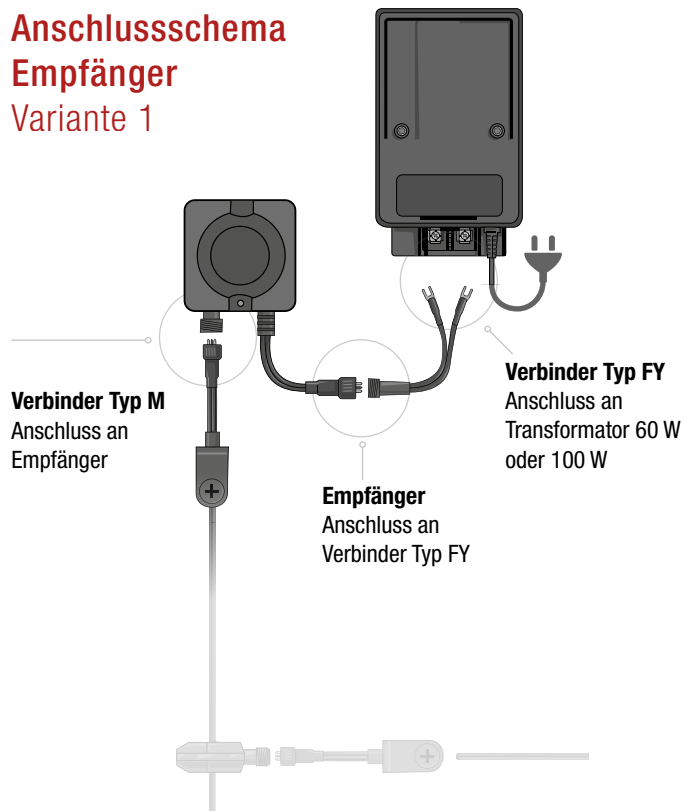

Isolierhülse
für Kabel-Endstück

Anschlusschema LED-Streifen

LED-Streifenverbinder
Anschluss zum Verbinder Typ F
(Art.-Nr. 290056)

Verbinder Typ Y
Anschluss zum Transformator
(Art.-Nr. 290002)

Verbinder Typ F
Abzweigung vom Hauptkabel
(Art.-Nr. 290000)

Anschlusschema Switch Variante 1

Verbinder Typ Y
Anschluss zum
Transformator
(Art.-Nr. 290002)

Anschlusschema Switch Variante 2

Verbinder Typ YF
Anschluss an Transformator
60 W oder 100 W

Anschlussschema Bewegungsmelder Variante 1

Anschlussschema Bewegungsmelder Variante 2

Anschlussschema Empfänger Variante 1

Anschlussschema Empfänger Variante 2

LIGHTPRO
PROFESSIONAL OUTDOOR LIGHTING

Innovatives Beleuchtungssystem für Garten und Terrasse