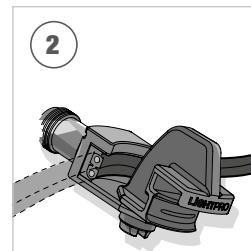

Anschlusschema LED-Streifen

LED-Streifenverbinder
Anschluss zum Verbinder Typ F
(Art.-Nr. 290056)

Verbinder Typ Y
Anschluss zum Transformator
(Art.-Nr. 290002)

Verbinder Typ F
Abzweigung vom Hauptkabel
(Art.-Nr. 290000)

Anschlusschema Switch Variante 1

Verbinder Typ Y
Anschluss zum
Transformator
(Art.-Nr. 290002)

Anschlusschema Switch Variante 2

Verbinder Typ YF
Anschluss an Transformator
60 W oder 100 W