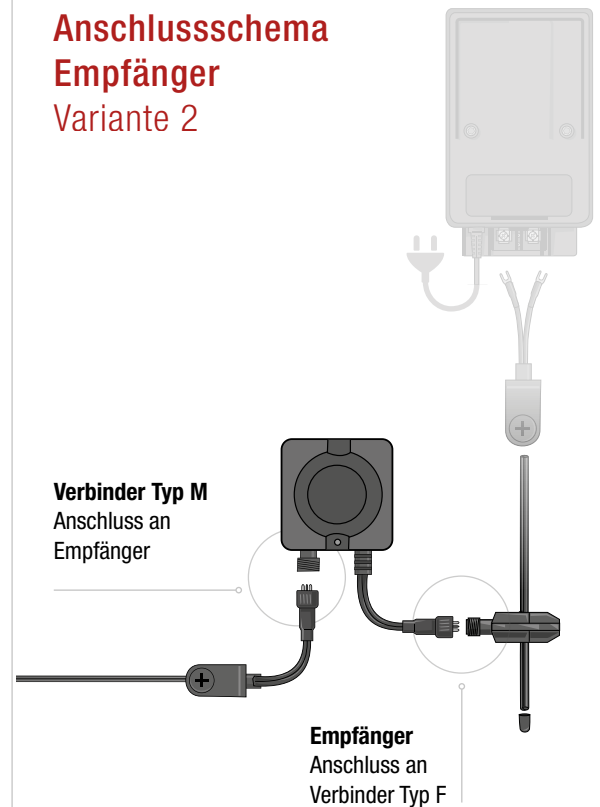

Verbinder Typ M
Anschluss zum
Verbinder Typ F
(Art.-Nr. 290001)

Verbinder Typ Y
Anschluss zum
Transformator
(Art.-Nr. 290002)

Verbinder Typ F
Abzweigung vom
Hauptkabel
(Art.-Nr. 290000)

ausgewählte
Leuchte/ Strahler

Isolierhülse
für Kabel-Endstück

Anschlusschema LED-Streifen

LED-Streifenverbinder
Anschluss zum Verbinder Typ F
(Art.-Nr. 290056)

Verbinder Typ Y
Anschluss zum Transformator
(Art.-Nr. 290002)

Verbinder Typ F
Abzweigung vom Hauptkabel
(Art.-Nr. 290000)

Anschlusschema Switch Variante 1

Verbinder Typ Y
Anschluss zum
Transformator
(Art.-Nr. 290002)

Anschlusschema Switch Variante 2

Verbinder Typ YF
Anschluss an Transformator
60 W oder 100 W

Anschlussschema Bewegungsmelder Variante 1

Anschlussschema Bewegungsmelder Variante 2

Anschlussschema Empfänger Variante 1

Anschlussschema Empfänger Variante 2

LIGHTPRO
PROFESSIONAL OUTDOOR LIGHTING

Innovatives Beleuchtungssystem für Garten und Terrasse