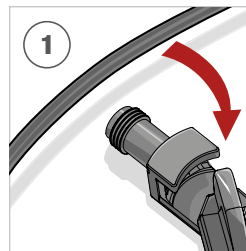

Anschlusschema LED-Streifen

LED-Streifenverbinder
Anschluss zum Verbinder Typ F
(Art.-Nr. 290056)

Verbinder Typ Y
Anschluss zum Transformator
(Art.-Nr. 290002)

Verbinder Typ F
Abzweigung vom Hauptkabel
(Art.-Nr. 290000)

Anschlusschema Switch Variante 1

Verbinder Typ Y
Anschluss zum
Transformator
(Art.-Nr. 290002)

Anschlusschema Switch Variante 2

Verbinder Typ YF
Anschluss an Transformator
60 W oder 100 W