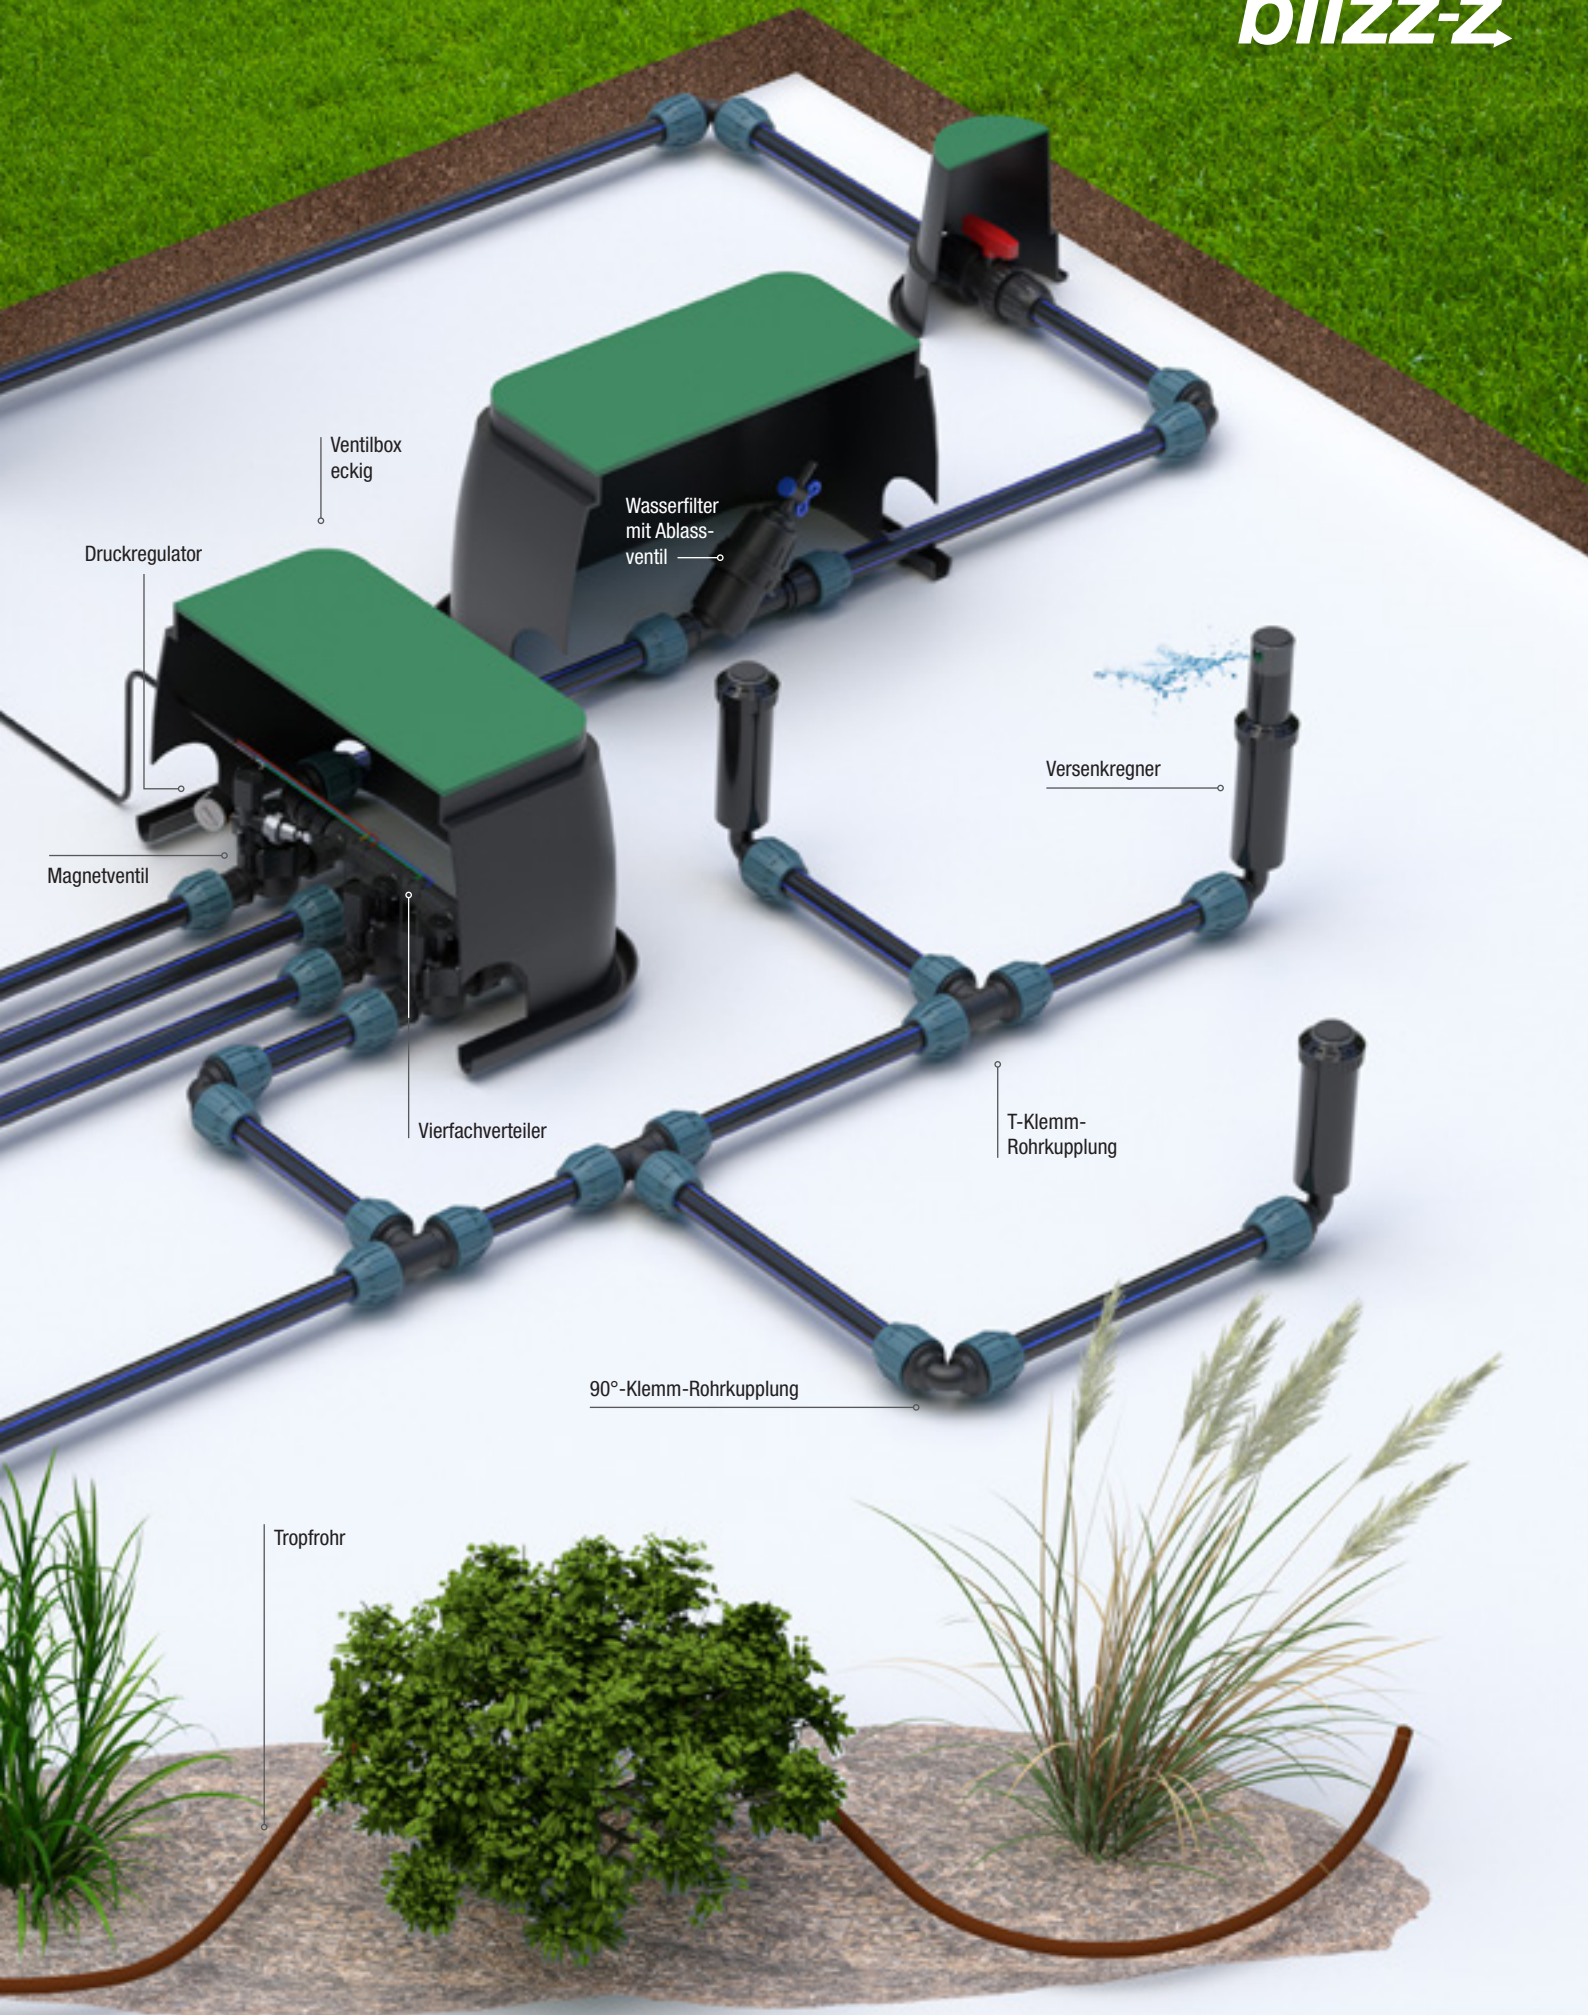

Ventilbox eckig

Wasserfilter mit Ablassventil

Druckregulator

Magnetventil

Vierfachverteiler

Versenkregner

T-Klemm-Rohrkupplung

90°-Klemm-Rohrkupplung

Tropfrohr